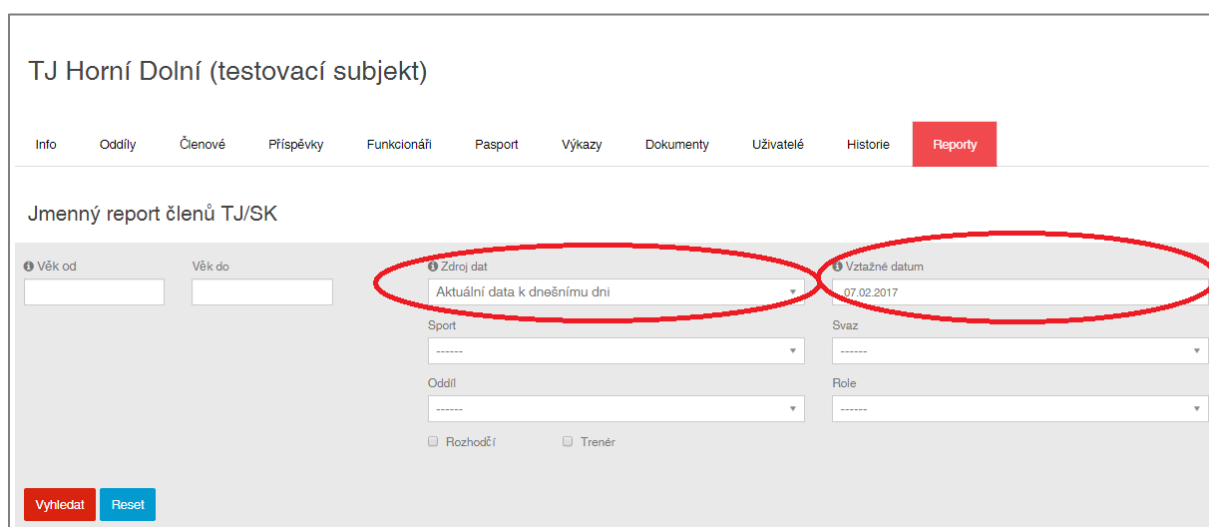

**MANUÁL PRO PRÁCI  
S INFORMAČNÍM SYSTÉMEM  
ČESKÉ UNIE SPORTU**

**6. ČÁST**

**SEKCE „REPORTY“ A „HISTORIE“**

(určeno pro správce TJ/SK a správce oddílu)

**Sekce „Reporty“** pro správce TJ/SK obsahuje čtyři reporty: jmenný report, číselný podle sportů (ve většině případů bude obsahovat stejné výsledky jako report podle oddílů), číselný report podle oddílů, číselný report podle fyzických osob (jeden člověk pouze jednou v daném subjektu).

Každý z těchto reportů má dva důležité filtry – **zdroj dat** a **vztažné datum**. Filtr „**Zdroj dat**“ vybírá, z jakých dat bude report vycházet. Na výběr jsou dvě možnosti - z aktuálních dat, které jsou v systému anebo z dat, které byly v systému k poslednímu dni předcházejícího roku. Filtr „**Vztažné datum**“ určuje, k jakému dni se počítají zadané věkové kategorie. Chcete-li vyjet report k 31. 12. předcházejícího roku, je potřeba vybrat nejen ve filtru „Zdroj dat“ Zálohu k 31. 12., ale i ve filtru „Vztažné datum“ zadat 31. 12. předcházejícího roku. Pokud tak neučiníte, mládežnická statistika se tak může velmi lišit, protože k dnešnímu dni spadá do věkové kategorie jiný počet osob než k 31. 12.

Věkové kategorie se zadávají následujícím způsobem. Pokud chci zahrnout včetně daného věku, uvádím vždy věk o číslo větší než je mou požadovaný věk. Tedy pokud chci 0 – 14 včetně, zadávám 0 - 19. Příklad: Chci statistiku 0 – 14 včetně, 15 – 18 včetně a ostatní. Zadáme následovně viz obrázek níže. Vrchní hranici zadávat nemusíme, systém ji má automaticky nastavenou na 150 let.