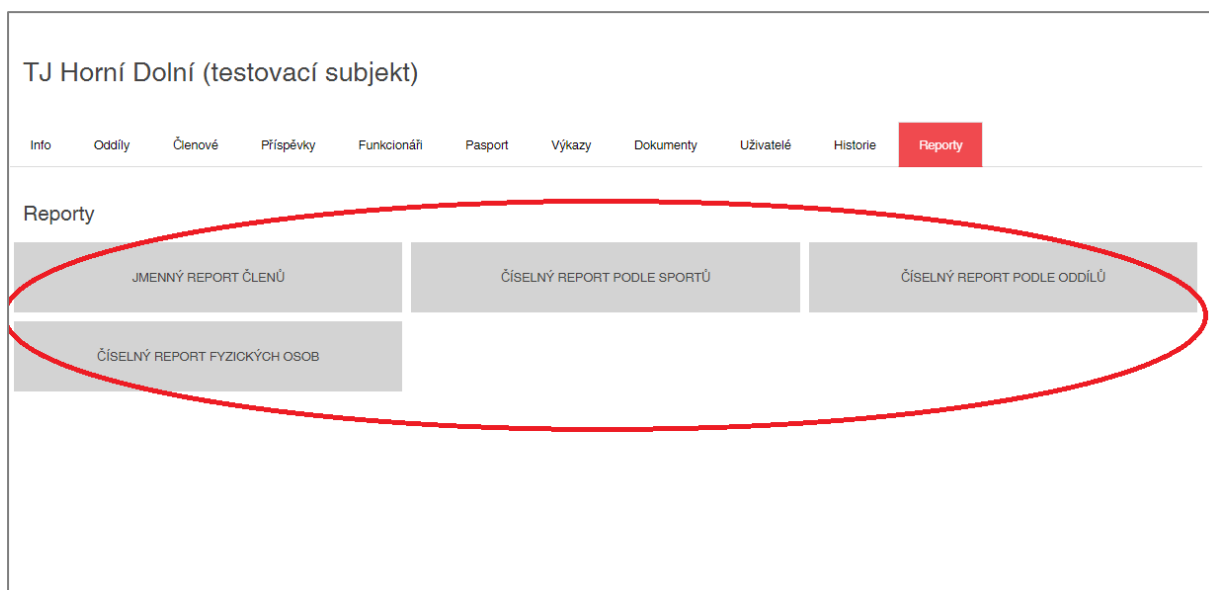

**MANUÁL PRO PRÁCI  
S INFORMAČNÍM SYSTÉMEM  
ČESKÉ UNIE SPORTU**

**6. ČÁST**

**SEKCE „REPORTY“ A „HISTORIE“**

(určeno pro správce TJ/SK a správce oddílu)

**Sekce „Reporty“** pro správce TJ/SK obsahuje čtyři reporty: jmenný report, číselný podle sportů (ve většině případů bude obsahovat stejné výsledky jako report podle oddílů), číselný report podle oddílů, číselný report podle fyzických osob (jeden člověk pouze jednou v daném subjektu).

Každý z těchto reportů má dva důležité filtry – **zdroj dat** a **vztažné datum**. Filtr „**Zdroj dat**“ vybírá, z jakých dat bude report vycházet. Na výběr jsou dvě možnosti - z aktuálních dat, které jsou v systému anebo z dat, které byly v systému k poslednímu dni předcházejícího roku. Filtr „**Vztažné datum**“ určuje, k jakému dni se počítají zadané věkové kategorie. Chcete-li vyjet report k 31. 12. předcházejícího roku, je potřeba vybrat nejen ve filtru „Zdroj dat“ Zálohu k 31. 12., ale i ve filtru „Vztažné datum“ zadat 31. 12. předcházejícího roku. Pokud tak neučiníte, mládežnická statistika se tak může velmi lišit, protože k dnešnímu dni spadá do věkové kategorie jiný počet osob než k 31. 12.